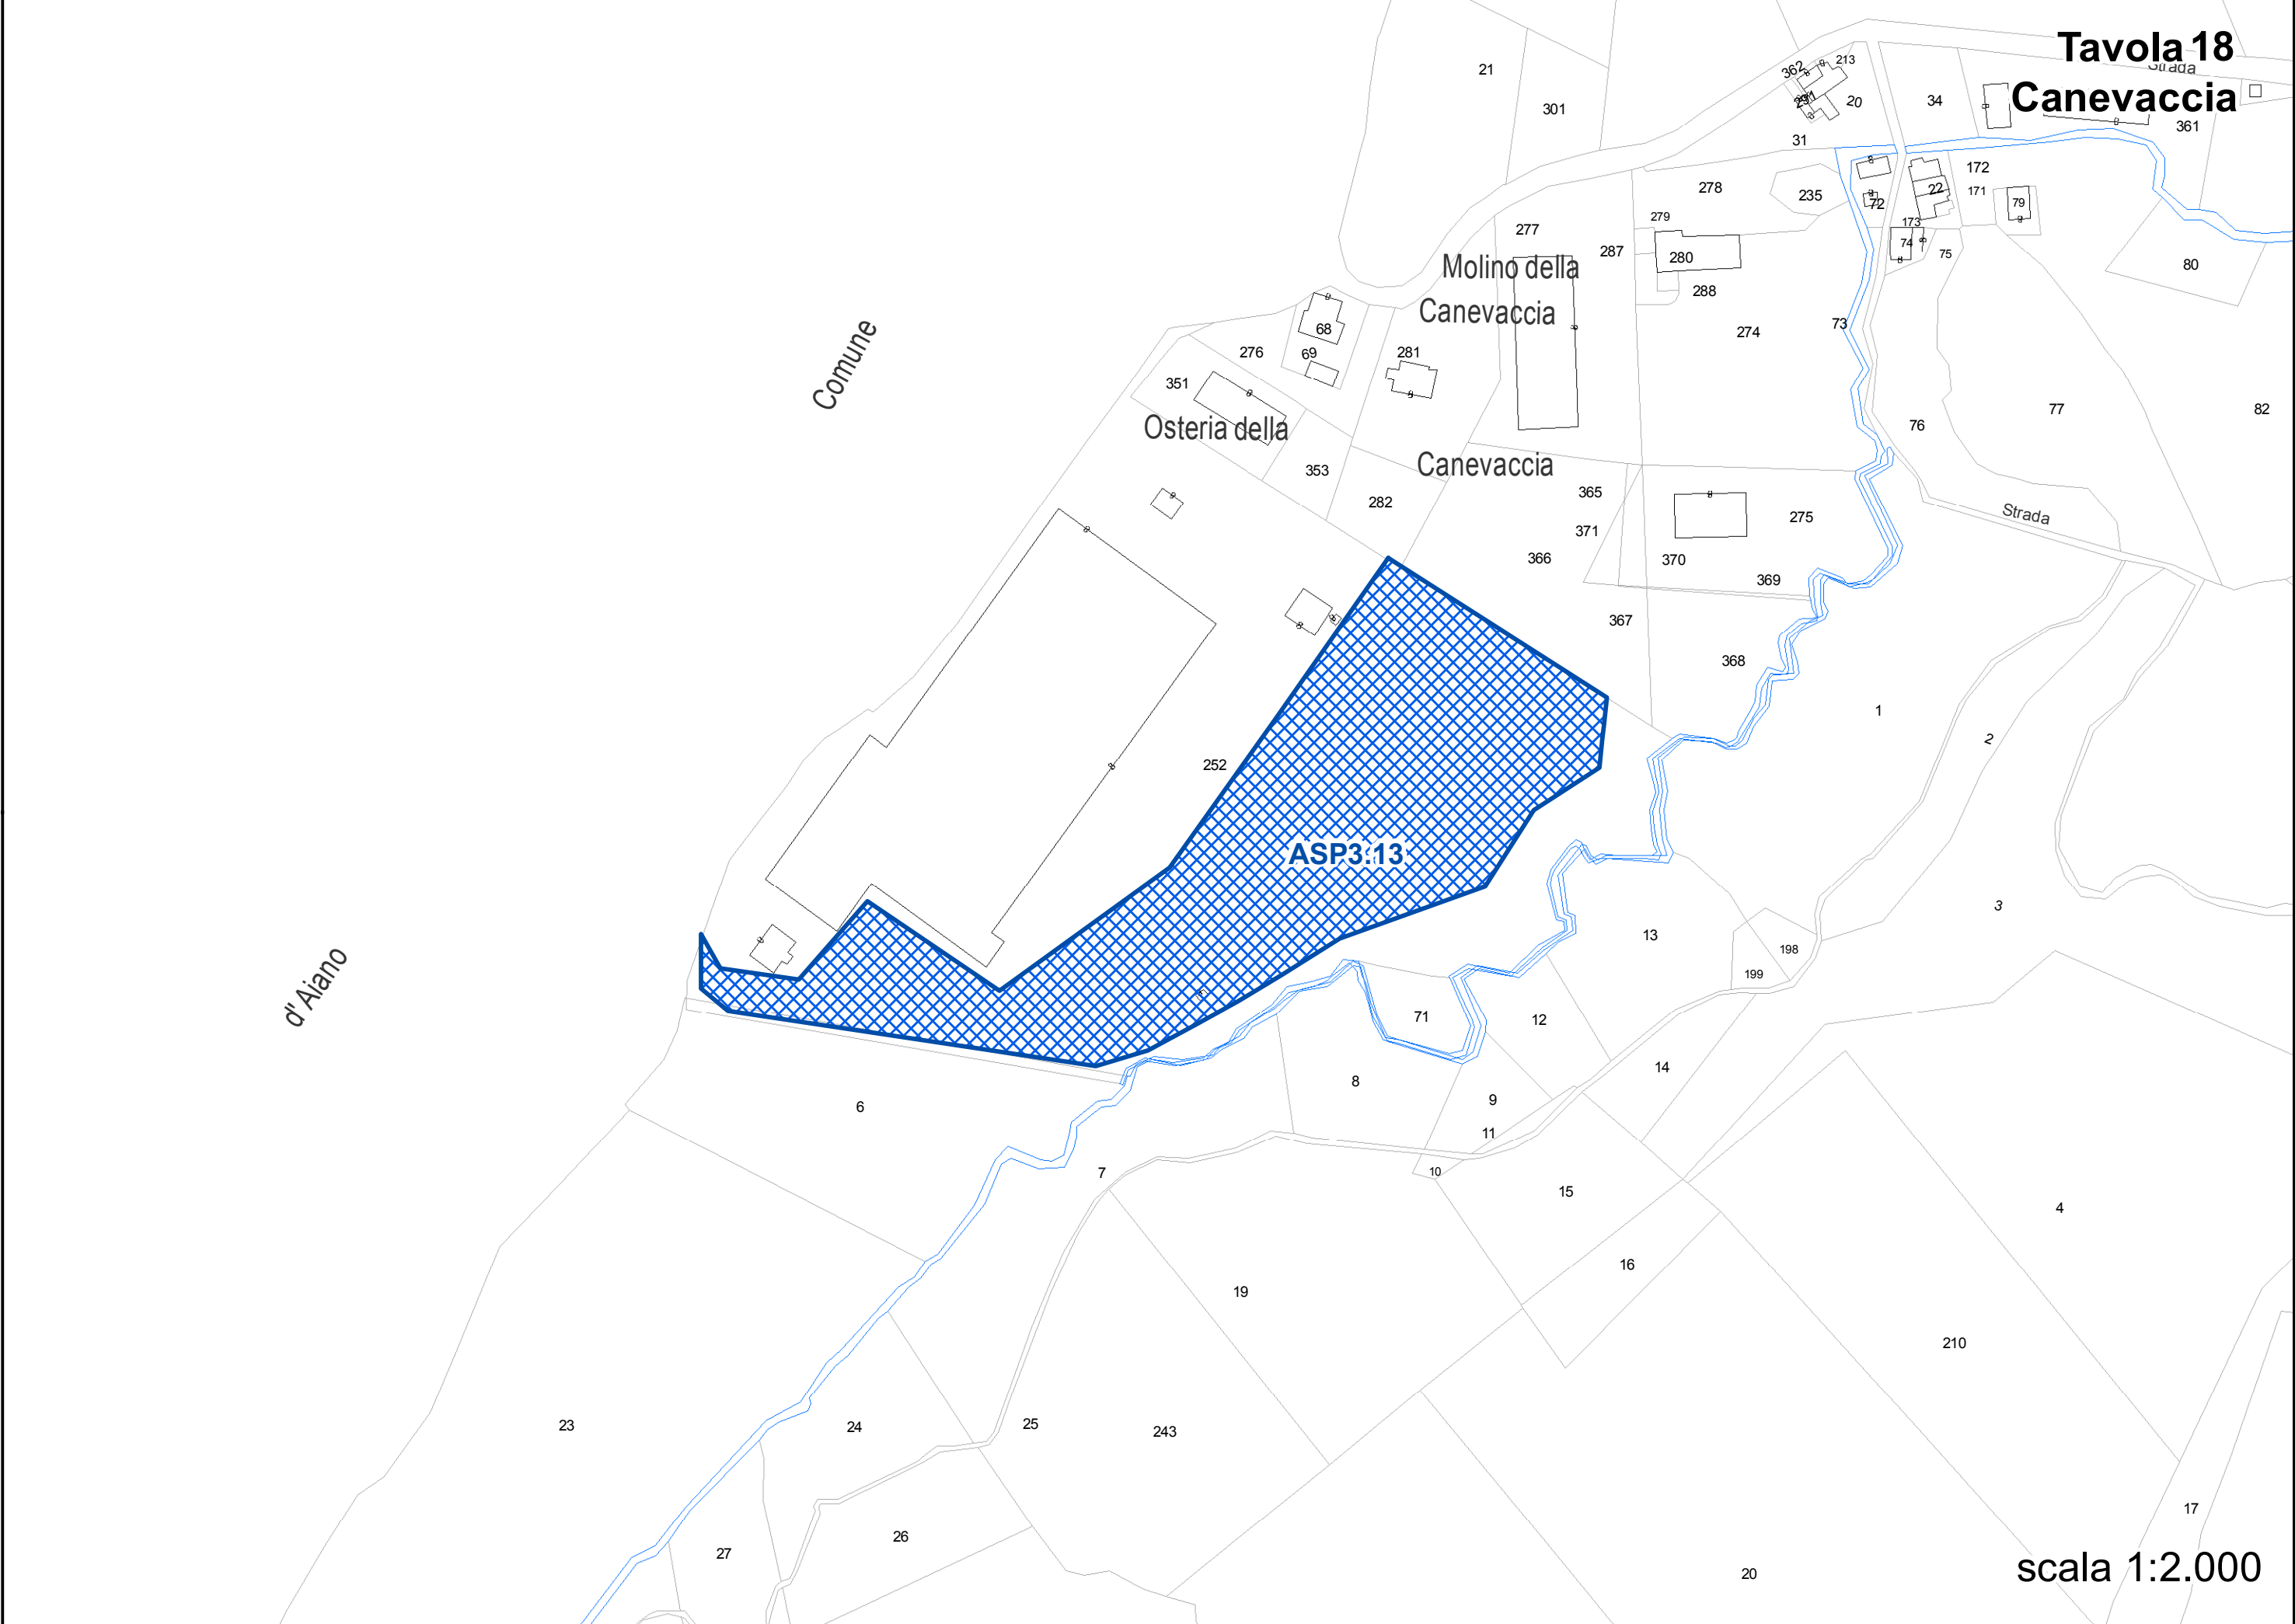

**Tavola 18**  
**Canevaccia**

d' Aiano

Comune

**ASP3:13**

scala 1:2.000