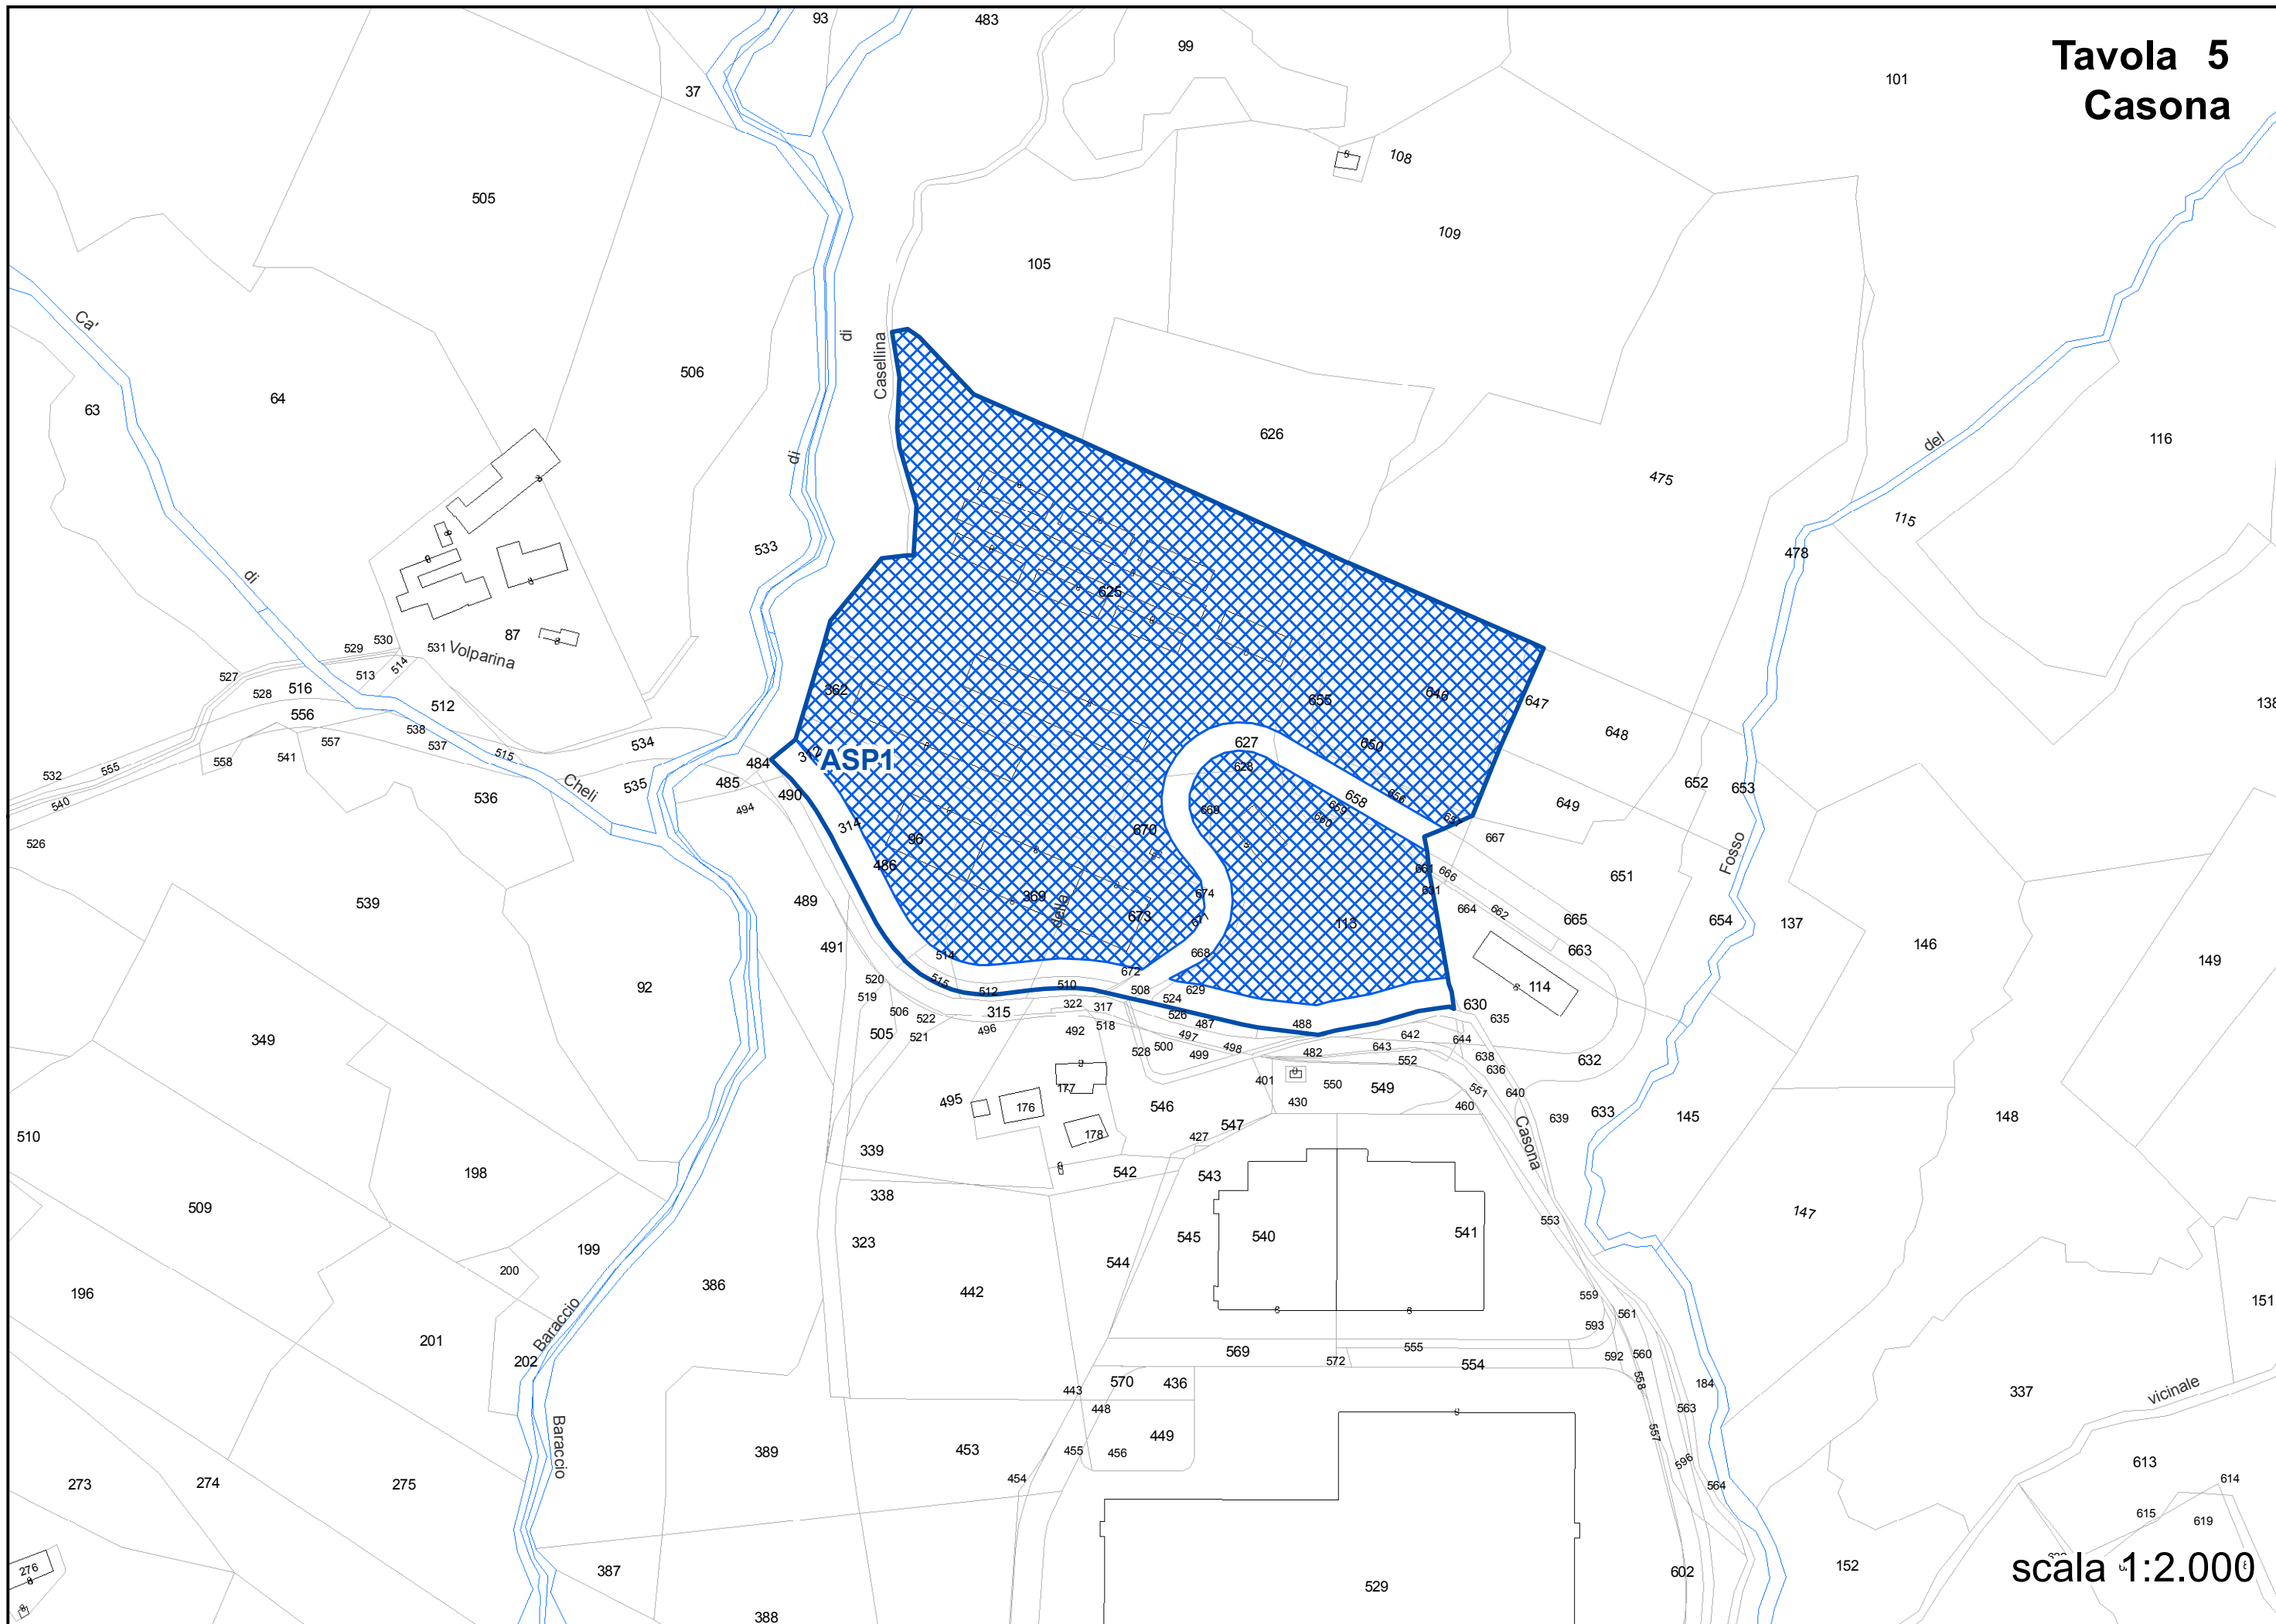

# Tavola 5 Casona

scala 1:2.000