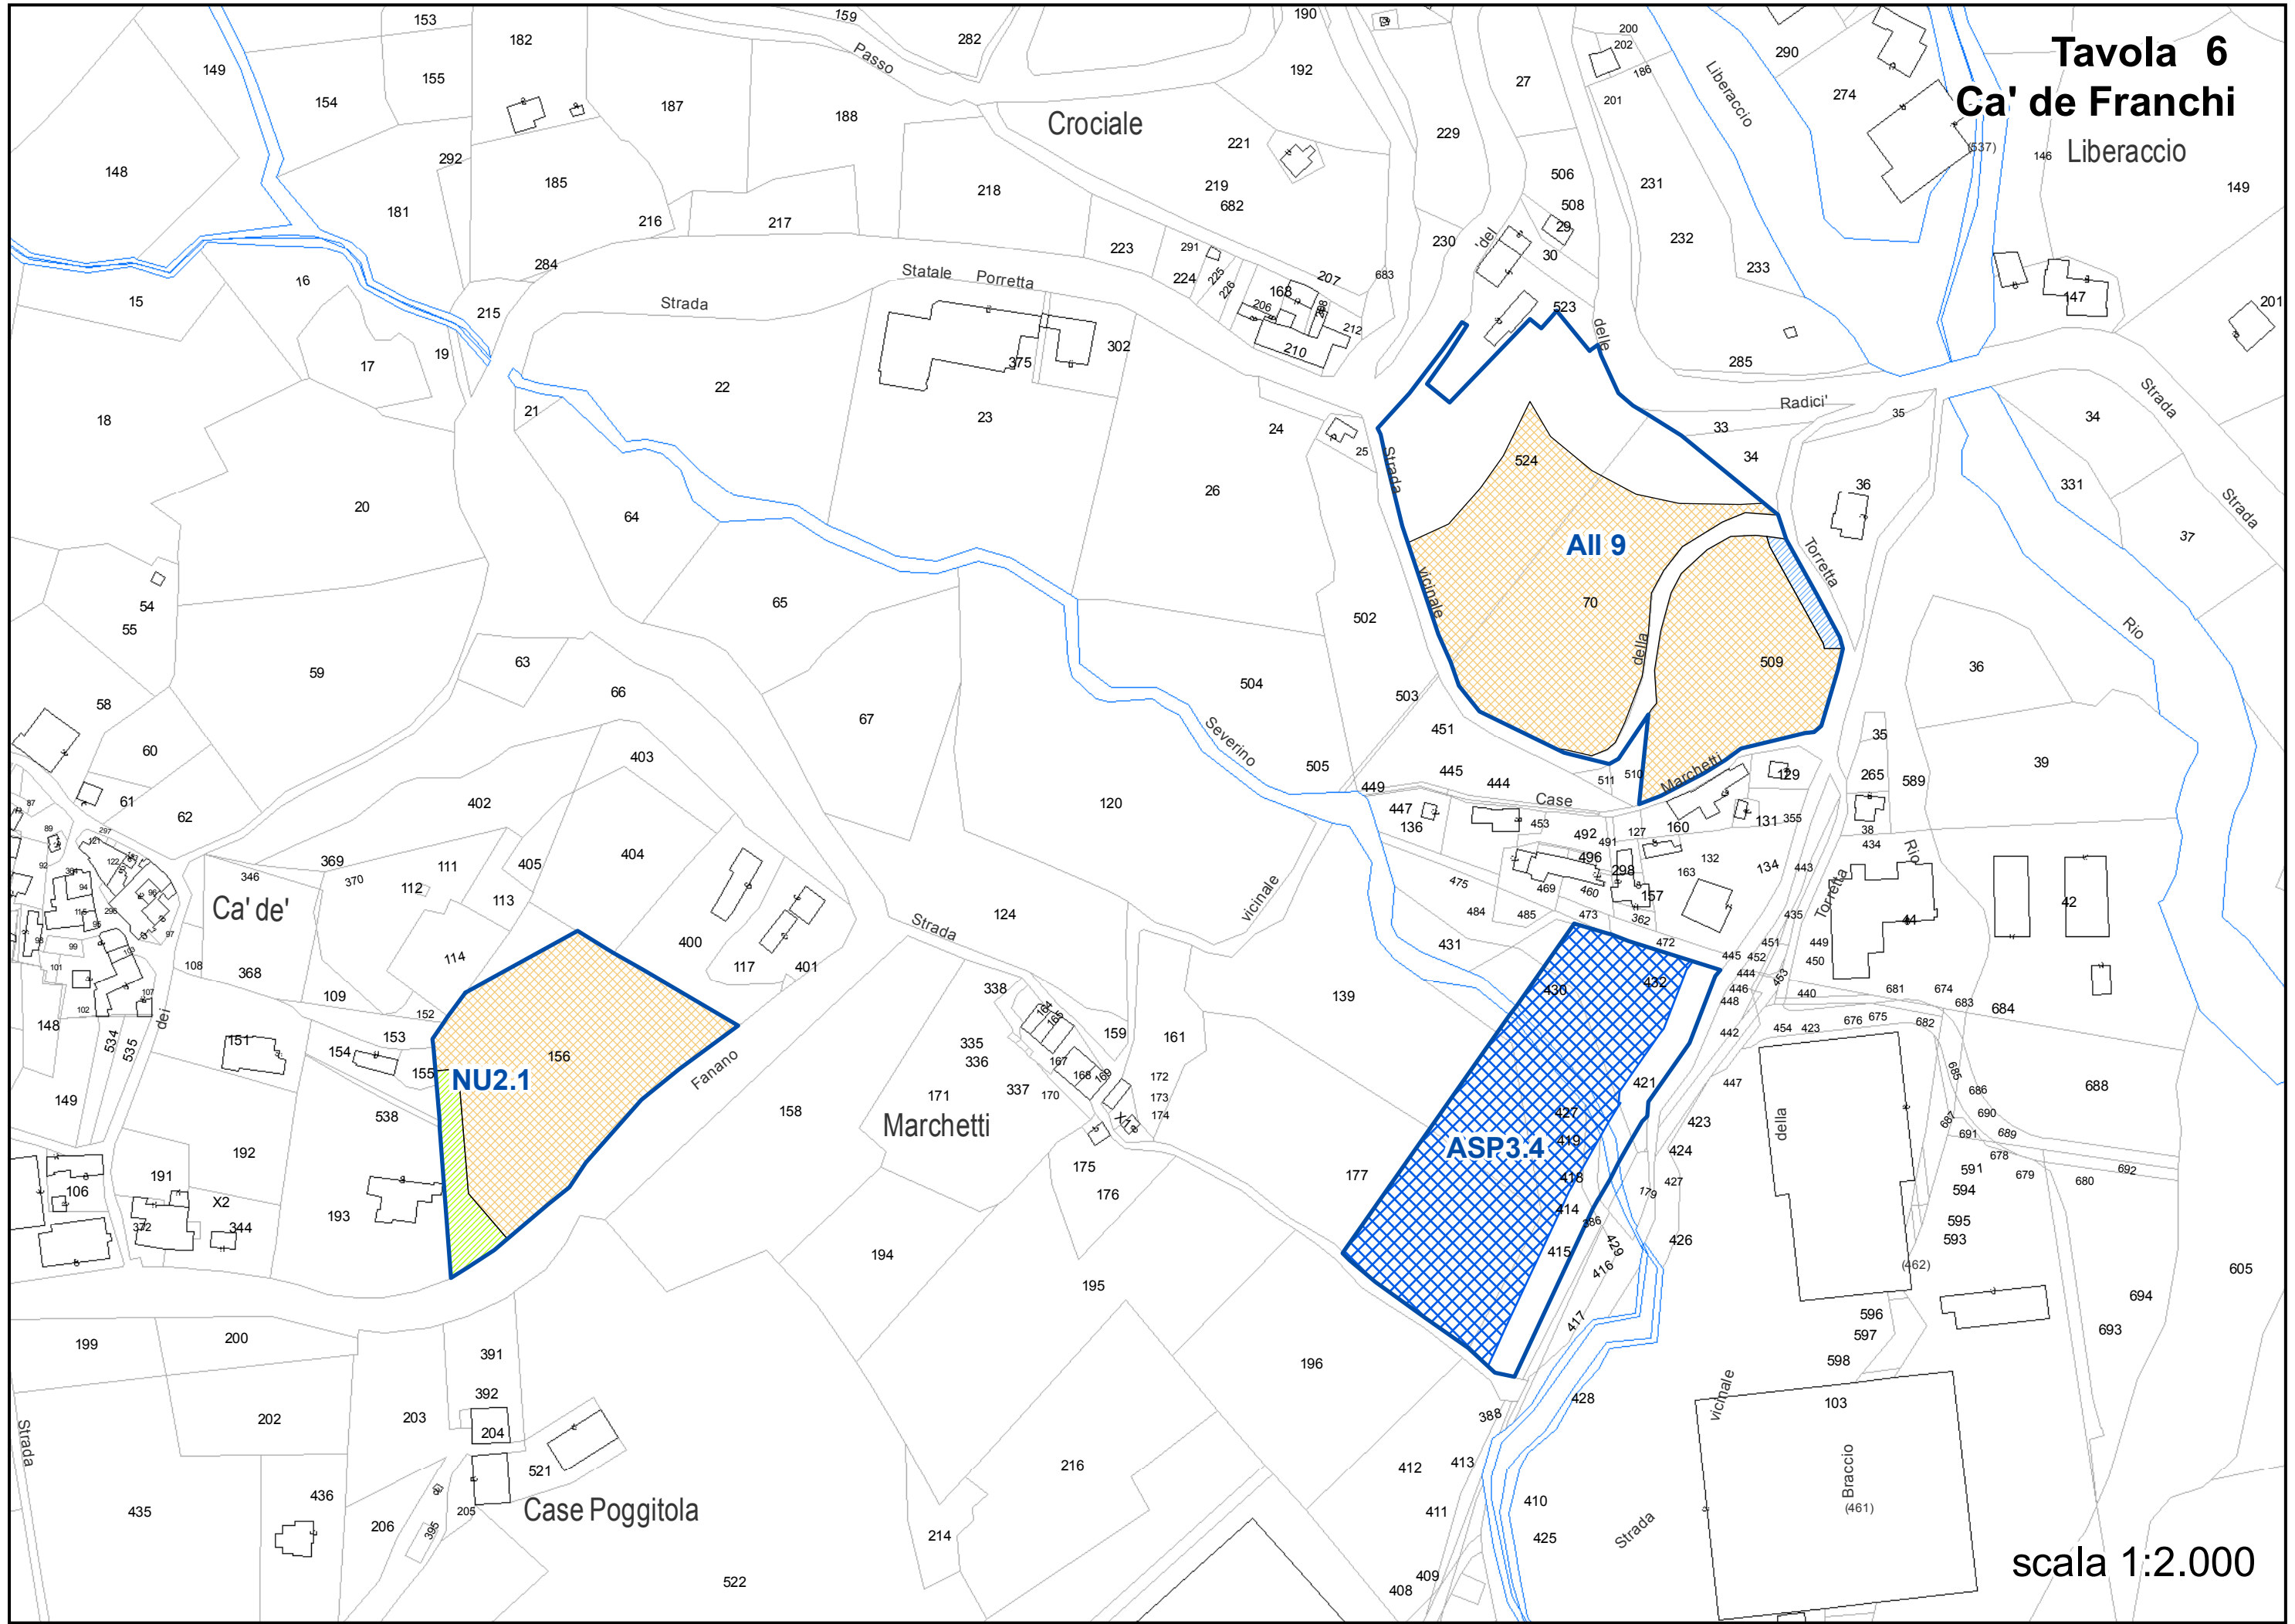

Tavola 6 Ca' de Franchi

scala 1:2.000