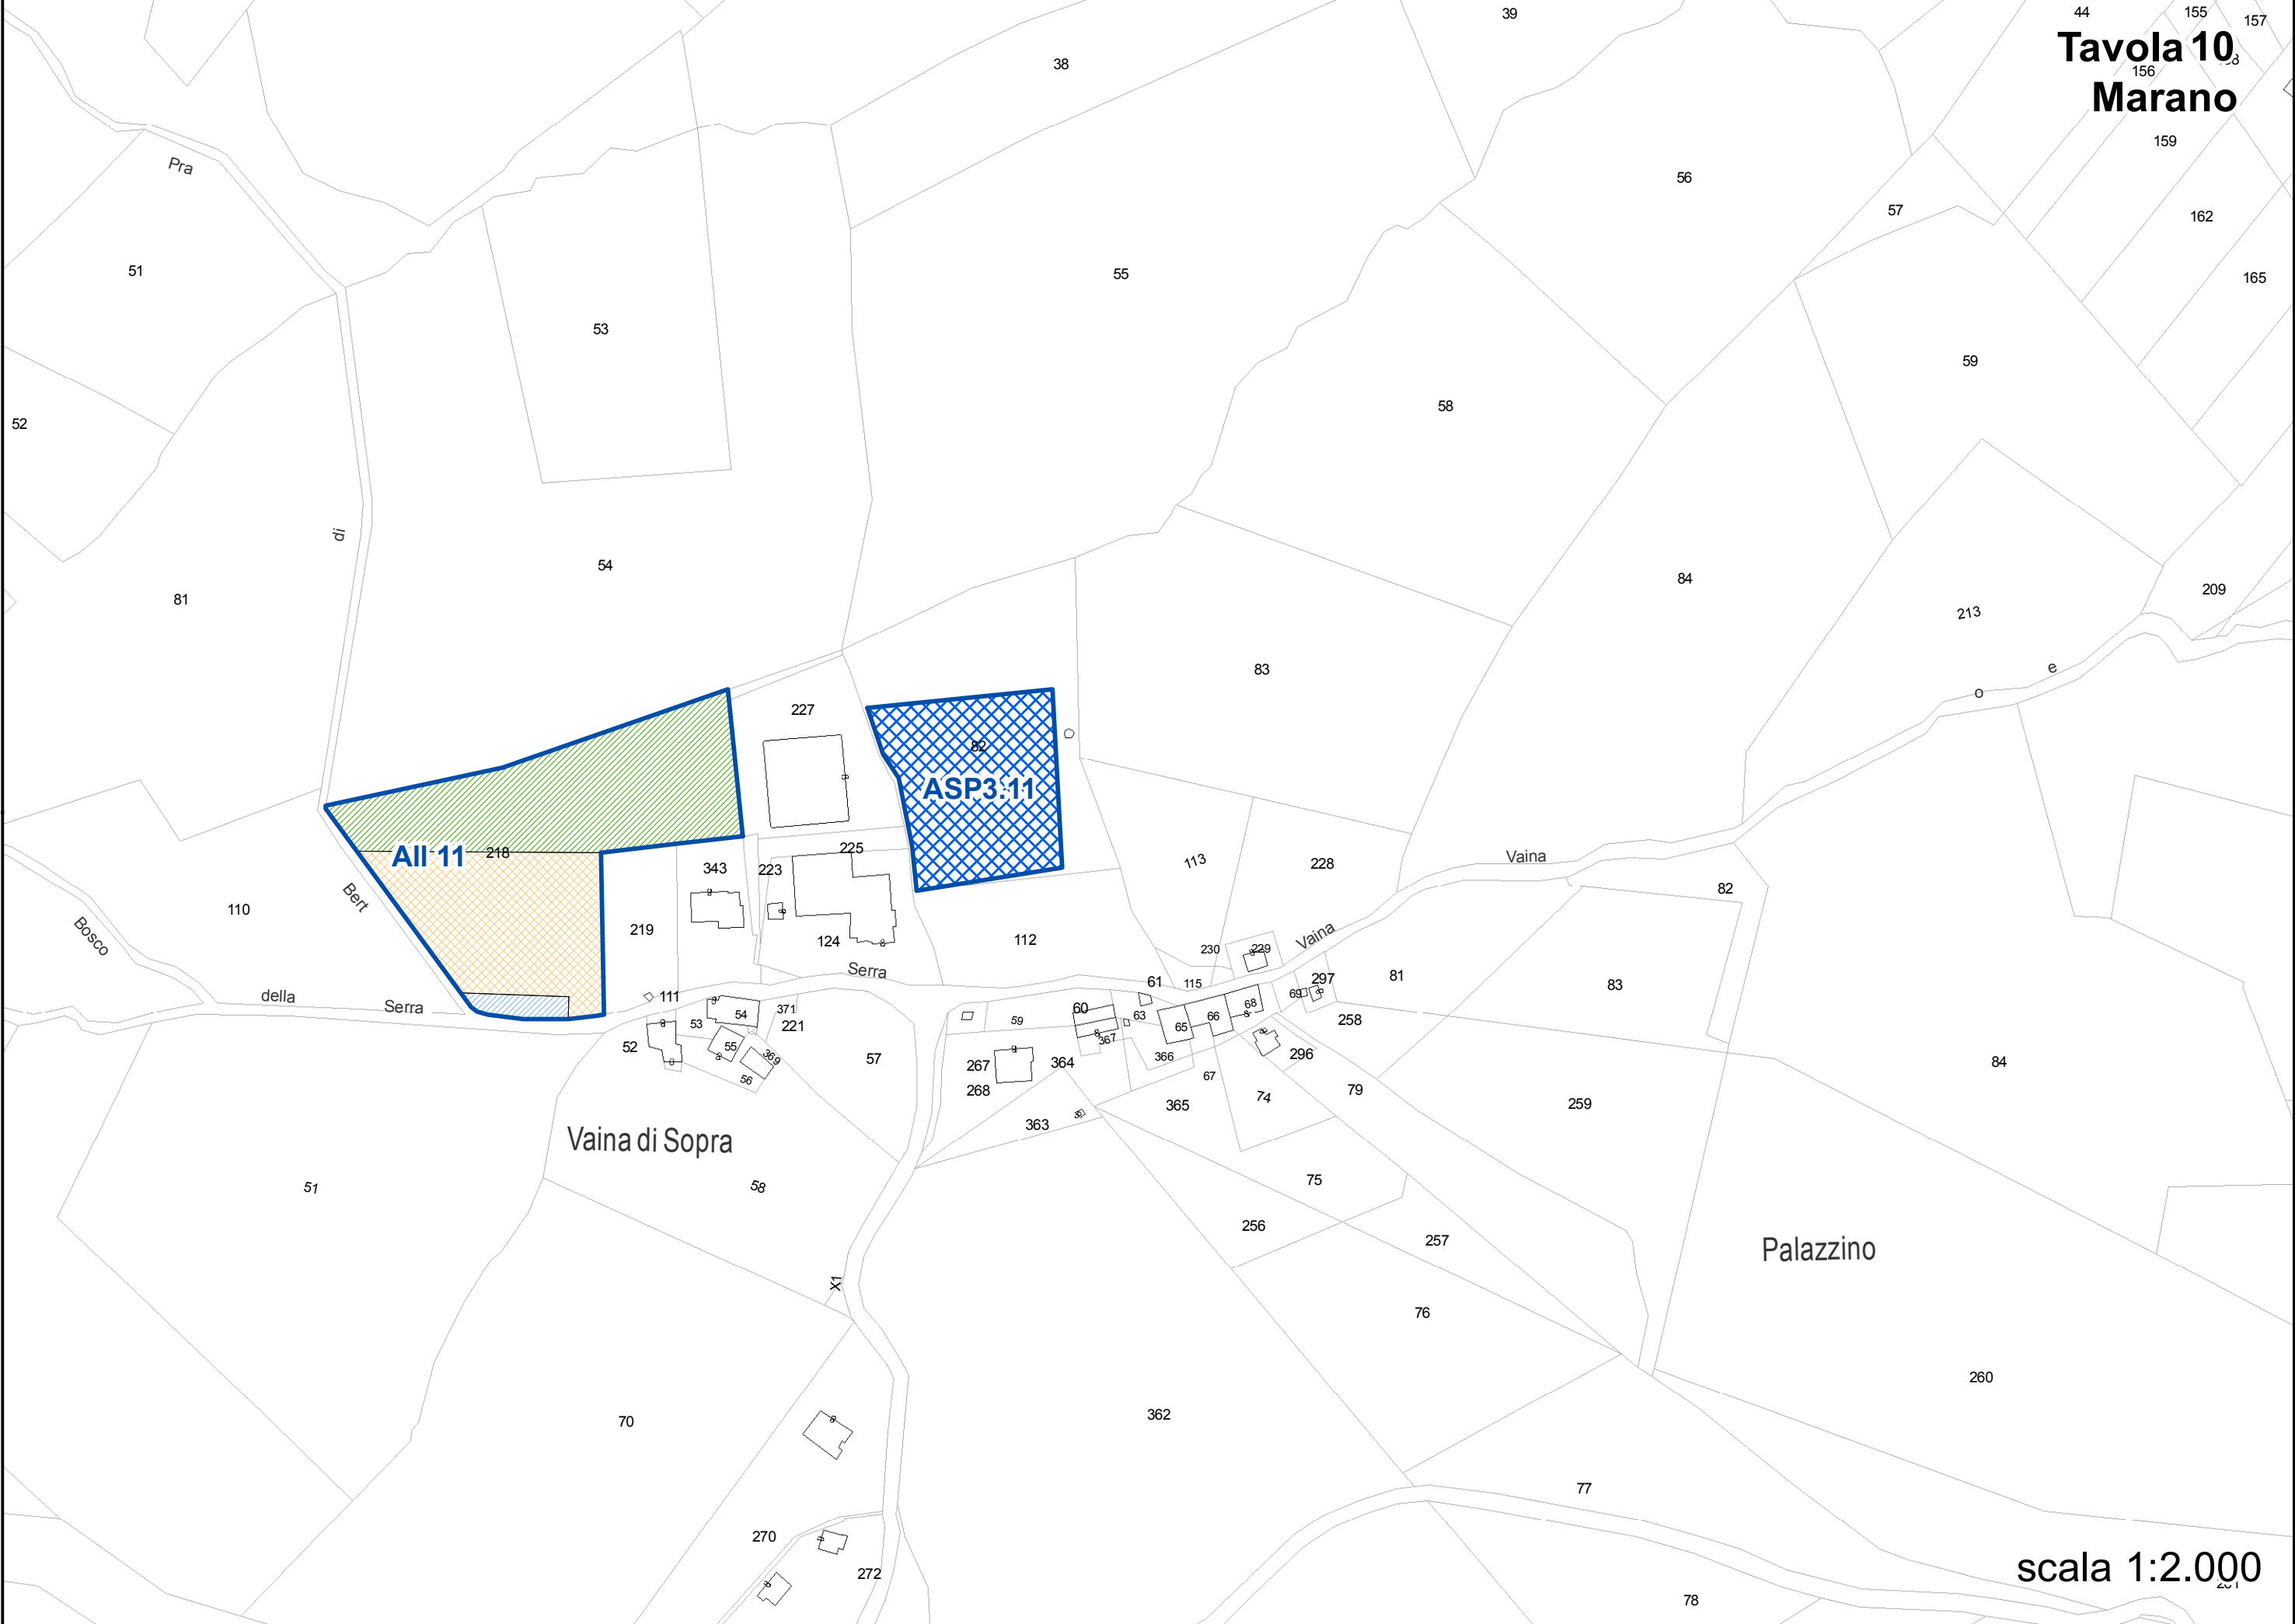

Tavola 10
Marano

scala 1:2.000