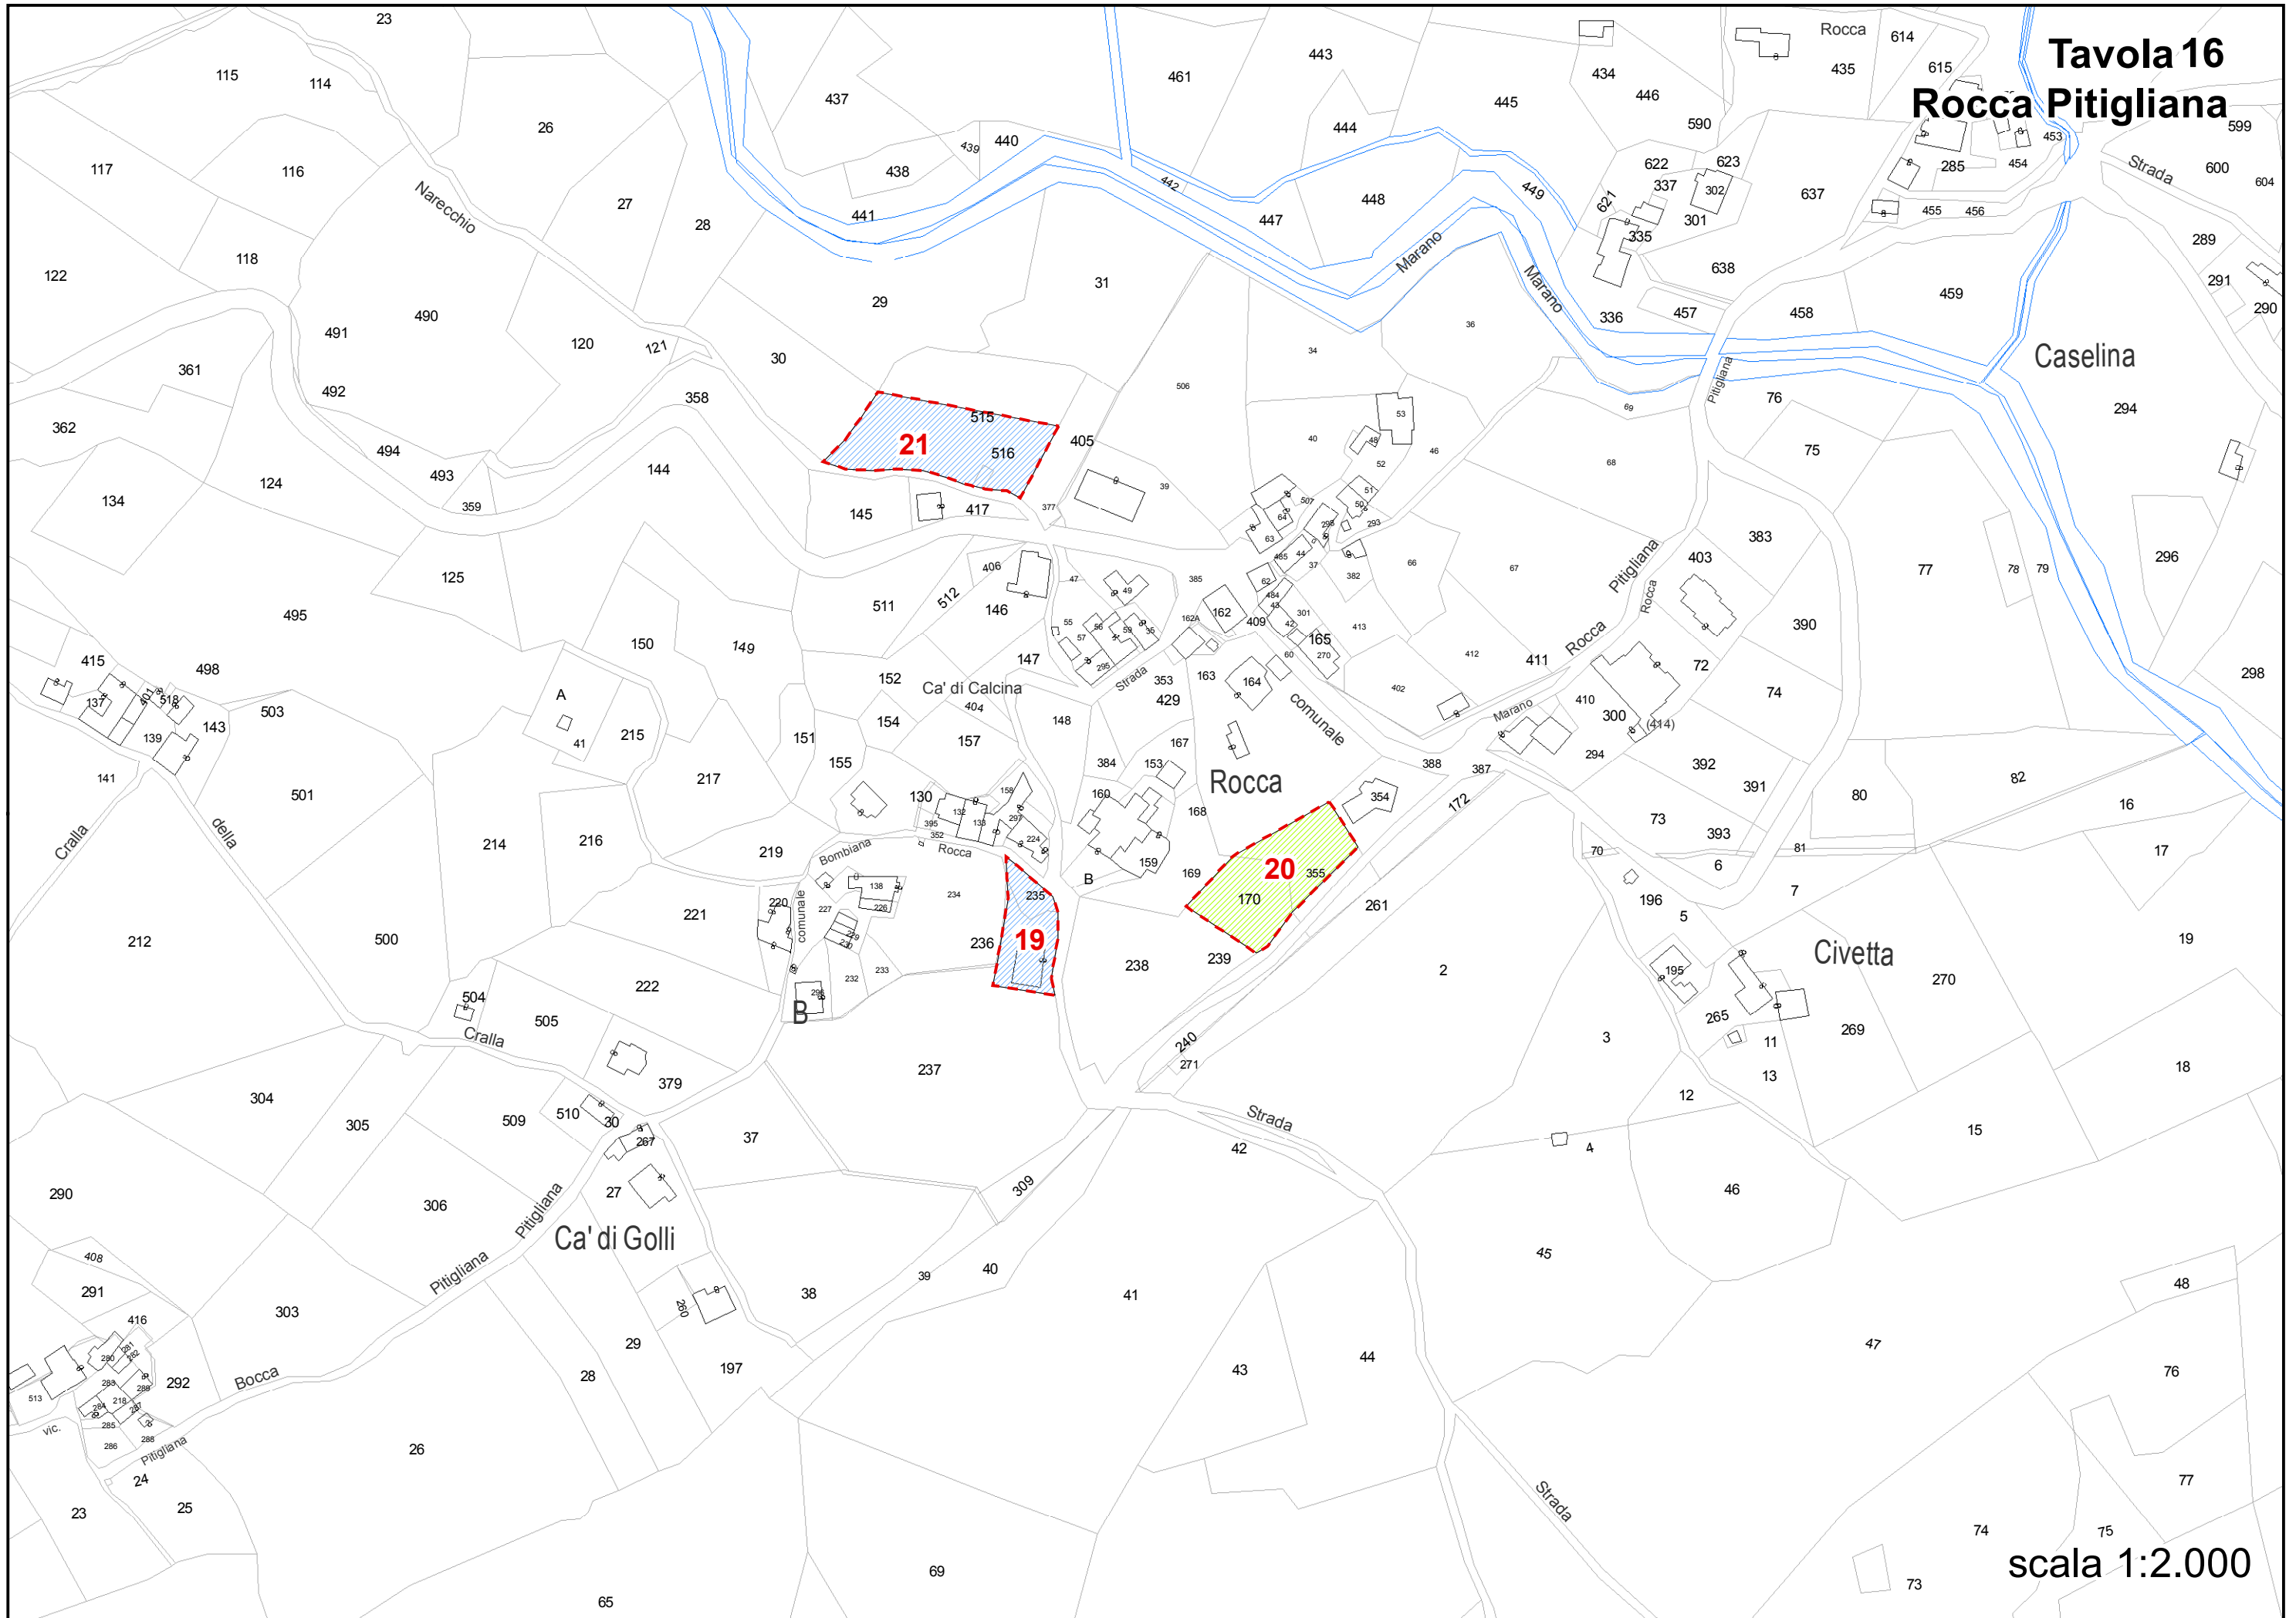

Tavola 16 Rocca Pitigliana

scala 1:2.000