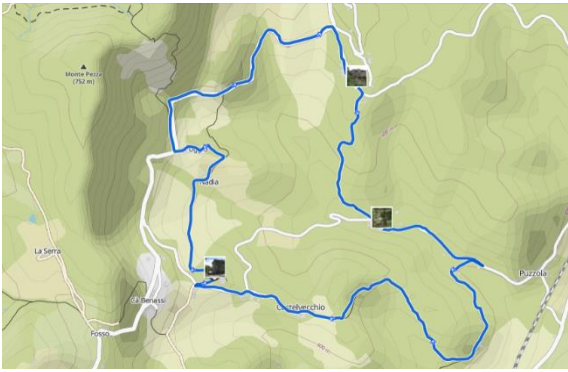

Grizzana Morandi

Domenica 17 Marzo 2024

Escursione con partenza alle ore 9.30 dalla Chiesa di Veggio

Il percorso 8 km con un dislivello 250 mt.

Tempo di percorrenza 3/4 ore.

*Itinerario: partenza dalla Chiesa di Veggio - Cà Benassi -
Castelvecchio - Cà Prucchi - Molinello di Sotto -
Molinello di Sopra - Morazza - Tudiano - Oratorio di
San Lorenzo - Poggio - Nadia - Chiesa di Veggio.*

*Sentieri Cai 060 e 061 senza difficoltà da segnalare, leggermente scivoloso in caso di bagnato
- Abbigliamento e calzature adeguate*

La partecipazione è gratuita, sarà gradita una offerta consapevole.

*Il Presidente della Proloco
Cesare Calisti*

L' Itinerario

Cà Benassi

Castelvecchio

Cà Prucchi

Molinello di Sotto

Molinello di Sopra

Morazza